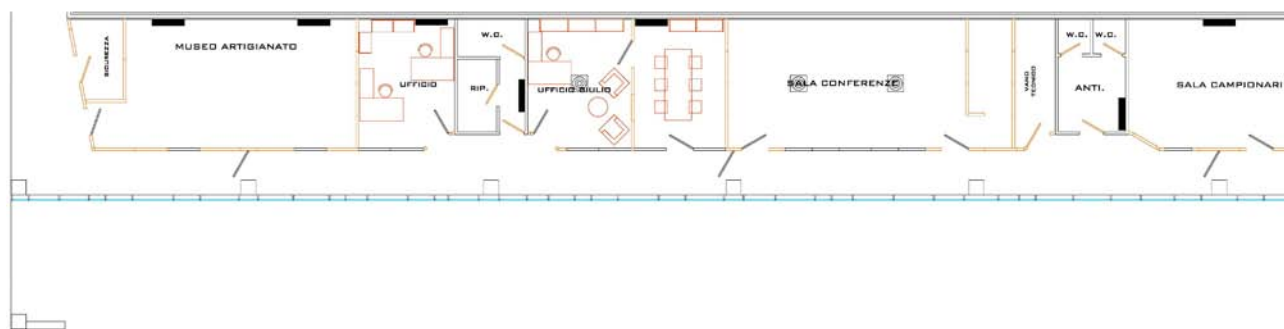

UFFICI DIREZIONALI FIN-RETA SRL PRESSO  
EDIFICIO INDUSTRIALE E COMMERCIALE  
POSTO IN LOCALITA' S.MARIA MADDALENA  
NEL COMUNE DI INCISA IN VAL D'ARNO

**UFFICI DIREZIONALI FIN-RETA SRL PRESSO EDIFICIO INDUSTRIALE COMMERCIALE POSTO  
IN LOCALITA' S.MARIA MADDALENA NEL COMUNE DI INCISA IN VAL D'ARNO**

PIANTA PIANO PRIMO

Caratteristiche dell'immobile: Gli uffici occupano il piano primo del corpo di fabbrica della galleria commerciale. L'ingresso avviene al piano terra sul lato est dell'edificio principale. Gli uffici occupano una superficie complessiva di circa 800 mq