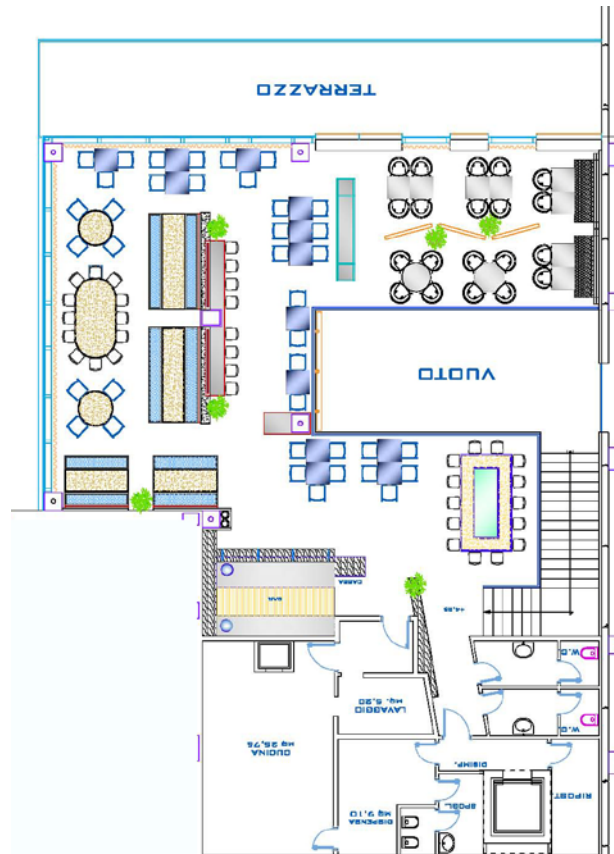

FASHION
GROOVE Cafe
BAR - RESTAURANT

BAR - RISTORANTE FASHION GROOVE PRESSO
EDIFICIO INDUSTRIALE E COMMERCIALE
POSTO IN LOCALITA' S.MARIA MADDALENA
NEL COMUNE DI INCISA IN VAL D'ARNO

BAR – RISTORANTE FASHION GROOVE EDIFICIO INDUSTRIALE COMMERCIALE POSTO IN LOCALITA' S.MARIA MADDALENA NEL COMUNE DI INCISA IN VAL D'ARNO

PIANTA PIANO TERRA

PIANTA PIANO PRIMO

Caratteristiche dell'immobile: Il bar – ristorante occupa il corpo di fabbrica posto sul lato est del prospetto principale. Il locale, suddiviso su due piani, ha una superficie complessiva di 610 mq