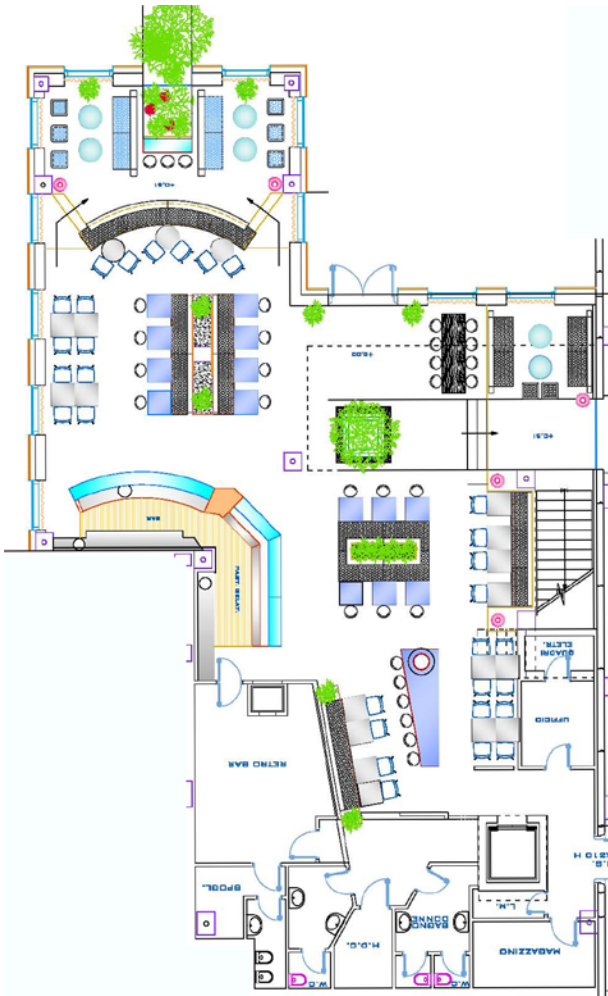

FASHION
GROOVE Cafe
BAR - RESTAURANT

BAR - RISTORANTE FASHION GROOVE PRESSO
EDIFICIO INDUSTRIALE E COMMERCIALE
POSTO IN LOCALITA' S.MARIA MADDALENA
NEL COMUNE DI INCISA IN VAL D'ARNO

BAR – RISTORANTE FASHION GROOVE EDIFICIO INDUSTRIALE COMMERCIALE POSTO IN LOCALITA' S.MARIA MADDALENA NEL COMUNE DI INCISA IN VAL D'ARNO

PIANTA PIANO TERRA

PIANTA PIANO PRIMO

Caratteristiche dell'immobile: Il bar – ristorante occupa il corpo di fabbrica posto sul lato est del prospetto principale. Il locale, suddiviso su due piani, ha una superficie complessiva di 610 mq